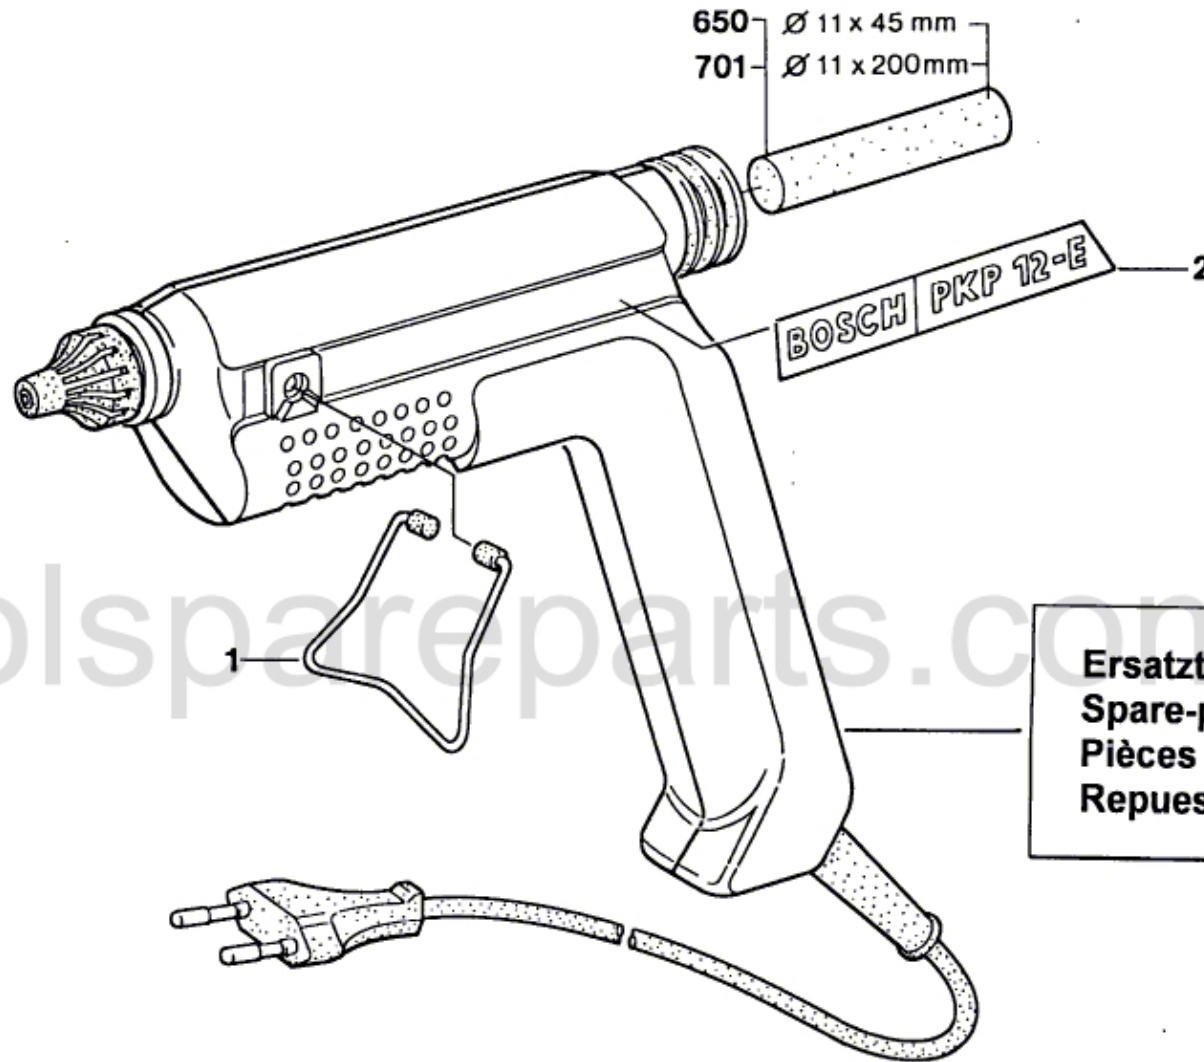

Typ 0 603 264 2... = PKP 12-E

Stand
Issue 84-10

Ersatzteile nicht mehr lieferbar!
Spare-parts no longer available!
Pièces ne plus livrables!
Repuestos fuera de producción!

Änderungen vorbehalten
Modifications reserved
Modifications réservées
Salvo modificaciones
Robert Bosch GmbH
Geschäftsbereich Elektrowerkzeuge
D 7022 Leinfelden-Echterdingen 1